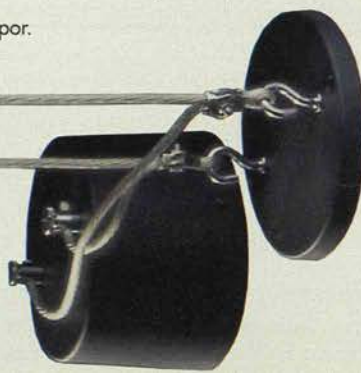

298.-
ERBIUM plafond

39.-
TAKT klämspot

Nyhet!

Nyhet!

TONA takspot 559.-
Vitlackerad stålplåt/polykarbonat.
Ø 31 cm. Inkl. 3x20W halogenglödlampor.